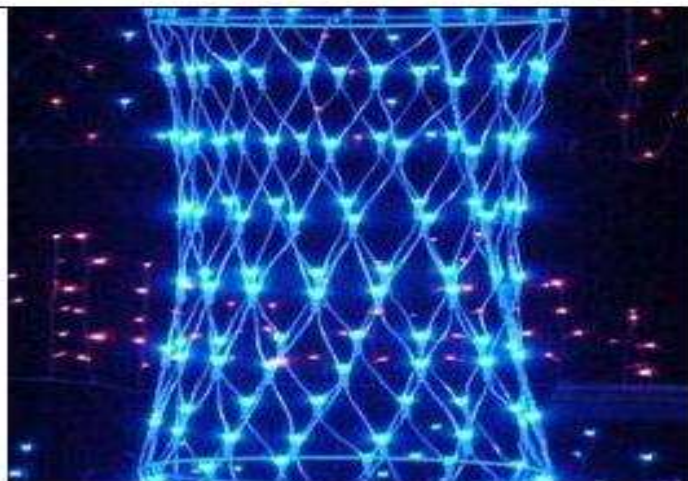

Malla de LED 1,5m x 1,5m - 144 leds

rojo \$100
Verde \$100
Azul \$100
Amarillo \$100
blanco \$100
RGB \$105

Malla de LED 2m x 1m, 128pcs LEDs

Rojo \$90
Verde \$90
Azul \$90
Amarillo \$90
Blanco \$90
RGB \$95

Soga Solar
Todos los colores
10mts - 100 leds
15 hs de autonomia
\$135 + IVA x unid.

Lineas de LED 10meter, 100pcs LEDs, 240V.

Verde \$100
Azul \$100
Rojo \$100
Amarillo \$100
Blanco \$100
RGB \$105