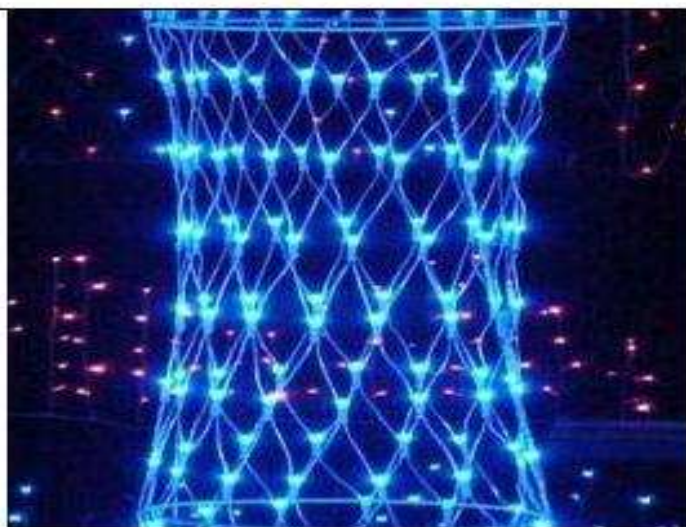

Malla de LED 1,5m x 1,5m - 144 leds

rojo \$100
Verde \$100
Azul \$100
Amarillo \$100
blanco \$100
RGB \$105

Malla de LED 2m x 1m, 128pcs LEDs

Rojo \$90
Verde \$90
Azul \$90
Amarillo \$90
Blanco \$90
RGB \$95

Soga Solar
Todos los colores
10mts - 100 leds
15 hs de autonomia
\$135 + IVA x unid.

Lineas de LED 10meter, 100pcs LEDs, 240V.

Verde \$100
Azul \$100
Rojo \$100
Amarillo \$100
Blanco \$100
RGB \$105